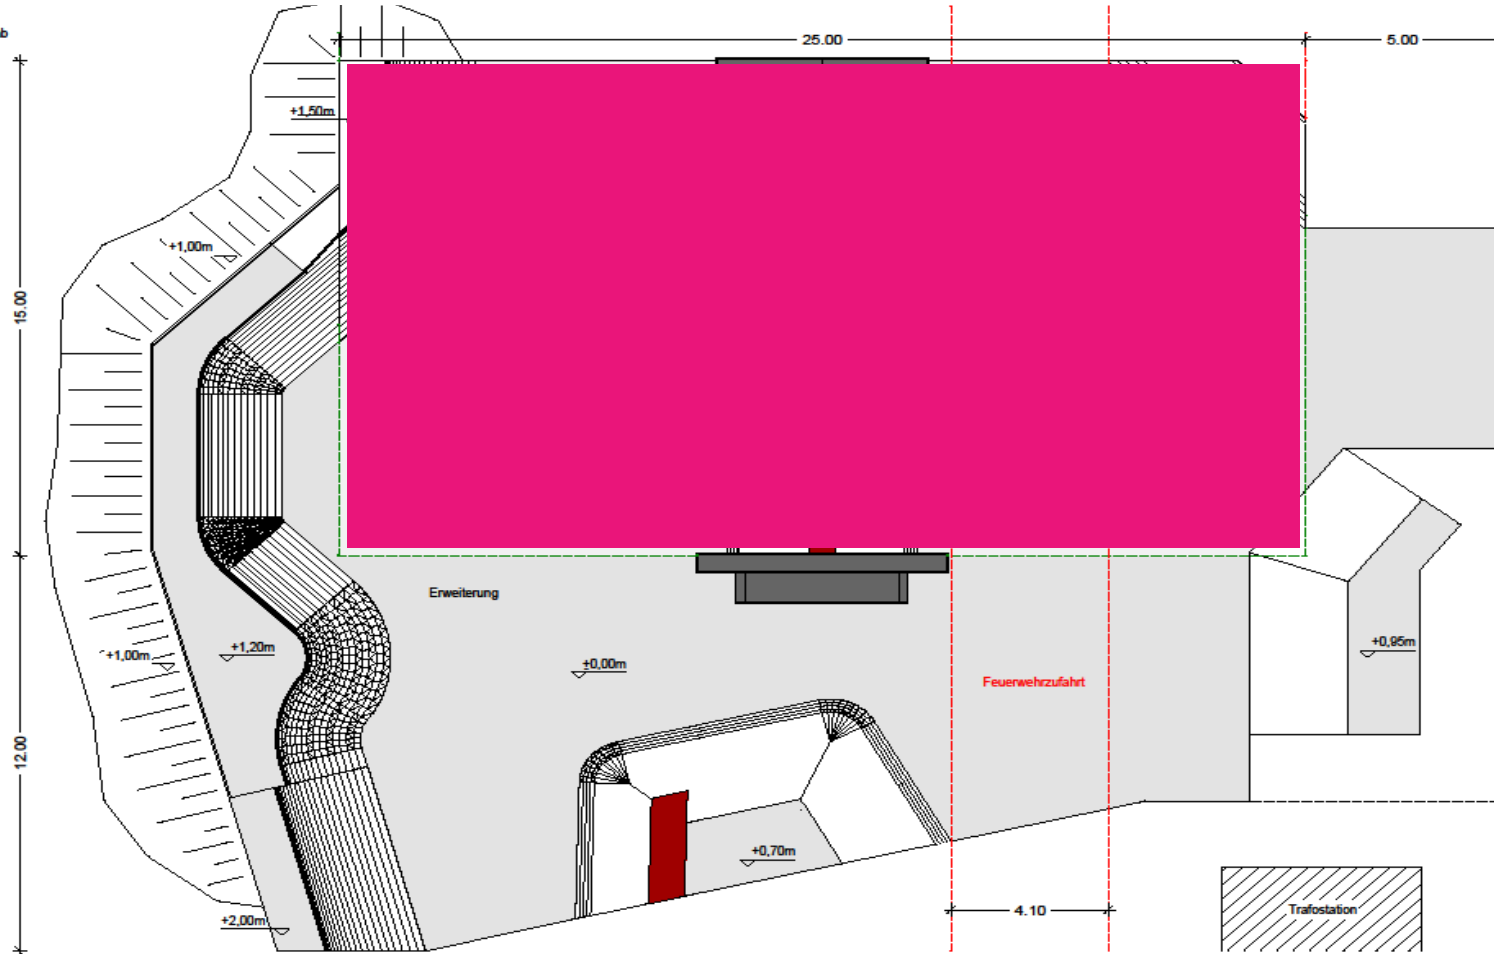

Wann kommt die Erweiterung?

Skate- und Bikepark Sinn - Erweiterung

Skate- und Bikepark Sinn - Erweiterung

Skate- und Bikepark Sinn - Erweiterung

Draufsicht / Ohne Maßstab

Diese Zeichnung ist als geistiges Eigentum der X-Move GmbH gesetzlich geschützt. Sie darf ohne Genehmigung nicht kopiert oder Dritten zugänglich gemacht werden, und ist auf Verlangen zurückzugeben.